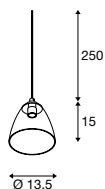

PARA CONE GL
3-fasen, GU10

NEW

220-240 V ~ 50/60 Hz
Materiaal: aluminium/glas

GU10 < 25 W

LED GU10 | 3,2 W
2700 K | 270 lm | EEK=G
4 kWh / 1000 h

Art. nr. 1003101

Variant	Art. nr.
1xGU10	
■ zwart	1006157 ■
1xGU10	
□ wit	1006158 ■

PARA CONE GL
PD, GU10

NEW

220-240 V ~ 50/60 Hz
Materiaal: aluminium/glas

GU10 < 25 W

LED GU10 | 3,2 W
2700 K | 270 lm | EEK=G
4 kWh / 1000 h

Art. nr. 1003101

Variant	Art. nr.
1xGU10	
■ zwart	1006159 ■
1xGU10	
□ wit	1006160 ■