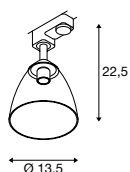

PARA CONE GL
3-fasen, GU10

NEW

220-240 V ~ 50/60 Hz
Materiaal: aluminium/glas

GU10 < 25 W

LED GU10 | 3,2 W
2700 K | 270 lm | EEK=G
4 kWh / 1000 h

Art. nr. 1003101

Variant	Art. nr.
1xGU10	
■ zwart	1006157 ■
1xGU10	
□ wit	1006158 ■

PARA CONE GL
PD, GU10

NEW

220-240 V ~ 50/60 Hz
Materiaal: aluminium/glas

GU10 < 25 W

LED GU10 | 3,2 W
2700 K | 270 lm | EEK=G
4 kWh / 1000 h

Art. nr. 1003101

Variant	Art. nr.
1xGU10	
■ zwart	1006159 ■
1xGU10	
□ wit	1006160 ■